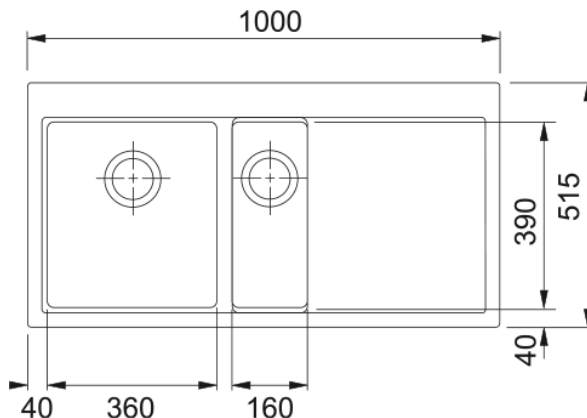

MTG 651-100 3 1/2" PKWWOF RHD StB Onyx | 114.0476.964

Technical Data

Aspect

Tip chiuvetă	Chiuveta (cu picurător)
Tip material	Granit
Număr cuve	1,5
Culoare	Nero
Finisaj	Niciunul

Dimensiuni

Lungime externă (drt-stg)	1000.0
Lățime externă (față-spate)	515.0
Lungime cuvă (drt-stg)	360.0
Lățime cuvă (față-spate)	390.0
Adâncime cuvă	200.0
Dimensiune cuvă 2 (drt-stg)	160.0
Dimensiune cuvă 2 (față-spate)	390.0
Adâncime cuvă 2	140.0
Lungime decupaj incasso(dr-st)	980.0
Lățime decupaj incasso	495.0

Instalare

Dimensiune minimă cabinet	60 cm
---------------------------	-------

Caracteristici produs

Tip instalare	Pe blat
Dimensiune ventil	3 1/2"
Poziție picurător	Picurător lateral dreapta

Identificare produs