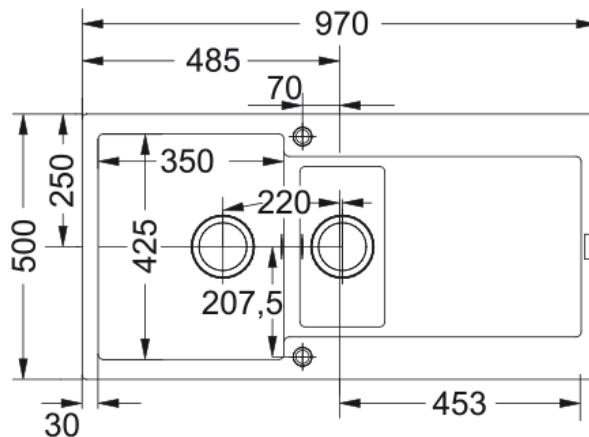

MRG 651 3 1/2" WWK REV WOM MOnyx | 114.0157.500

Technical Data

Aspect

Tip chiuvetă	Chiuveta (cu picurător)
Tip material	Granit
Număr cuve	1,5
Culoare	Nero
Finisaj	None

Dimensiuni

Lungime externă (drt-stg)	970.0
Lățime externă (față-spate)	500.0
Lungime cuvă (drt-stg)	350.0
Lățime cuvă (față-spate)	425.0
Adâncime cuvă	200.0
Dimensiune cuvă 2 (drt-stg)	160.0
Dimensiune cuvă 2 (față-spate)	302.0
Adâncime cuvă 2	130.0
Lungime decupaj incasso(dr-st)	950.0
Lățime decupaj incasso	480.0

Instalare

Dimensiune minimă cabinet	60 cm
---------------------------	-------

Caracteristici produs

Tip instalare	Pe blat
Dimensiune ventil	3 1/2"
Poziție picurător	Picurător reversibil

Identificare produs

Brand	FRANKE
Familie	Maris
Gamă	Maris
Logo aprobare	CE

Proprietăți

Număr picurătoare	1
Produce reversibil	Da
Margine baterie	Nu
Ventil inclus	Da
Tip ventil	Manual
Sifon inclus	Da
Număr găuri baterie	2
Gaură distribuitor săpun	Nu