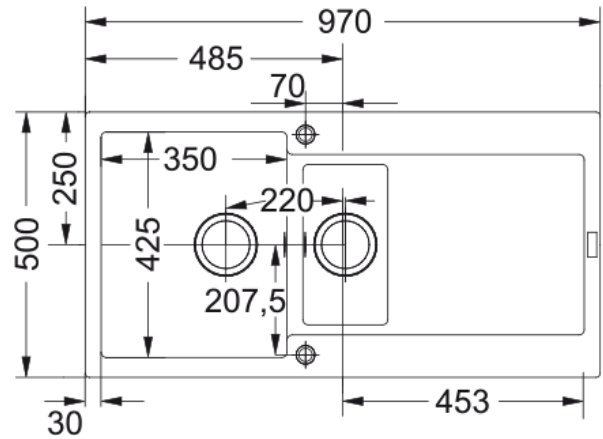

MRG 651 3 1/2" WWK REV WOM MWhite | 114.0153.911

Technical Data

Aspect

Tip chiuvetă	Chiuveta (cu picurător)
Tip material	Granit
Număr cuve	1,5
Culoare	Bianco
Finisaj	None

Dimensiuni

Lungime externă (drt-stg)	970.0
Lățime externă (față-spate)	500.0
Lungime cuvă (drt-stg)	350.0
Lățime cuvă (față-spate)	425.0
Adâncime cuvă	200.0
Dimensiune cuvă 2 (drt-stg)	160.0
Dimensiune cuvă 2 (față-spate)	302.0
Adâncime cuvă 2	130.0
Lungime decupaj incasso(dr-st)	950.0
Lățime decupaj incasso	480.0

Instalare

Dimensiune minimă cabinet	60 cm
---------------------------	-------

Caracteristici produs

Tip instalare	Pe blat
Dimensiune ventil	3 1/2"
Poziție picurător	Picurător reversibil

Identificare produs