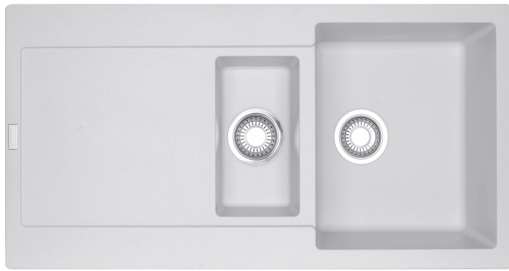

MRG 651 3 1/2" WWK REV WOM MWhite | 114.0153.911

Technical Data

Aspect

Tip chiuvetă	Chiuveta (cu picurător)
Tip material	Granit
Număr cuve	1,5
Culoare	Bianco
Finisaj	None

Dimensiuni

Lungime externă (drt-stg)	970.0
Lățime externă (față-spate)	500.0
Lungime cuvă (drt-stg)	350.0
Lățime cuvă (față-spate)	425.0
Adâncime cuvă	200.0
Dimensiune cuvă 2 (drt-stg)	160.0
Dimensiune cuvă 2 (față-spate)	302.0
Adâncime cuvă 2	130.0
Lungime decupaj incasso(dr-st)	950.0
Lățime decupaj incasso	480.0

Instalare

Dimensiune minimă cabinet	60 cm
---------------------------	-------

Caracteristici produs

Tip instalare	Pe blat
Dimensiune ventil	3 1/2"
Poziție picurător	Picurător reversibil

Identificare produs

Brand	FRANKE
Familie	Maris
Gamă	Maris
Logo aprobare	CE

Proprietăți

Număr picurătoare	1
Produce reversibil	Da
Margine baterie	Nu
Ventil inclus	Da
Tip ventil	Manual
Sifon inclus	Da
Număr găuri baterie	2
Gaură distribuitor săpun	Nu