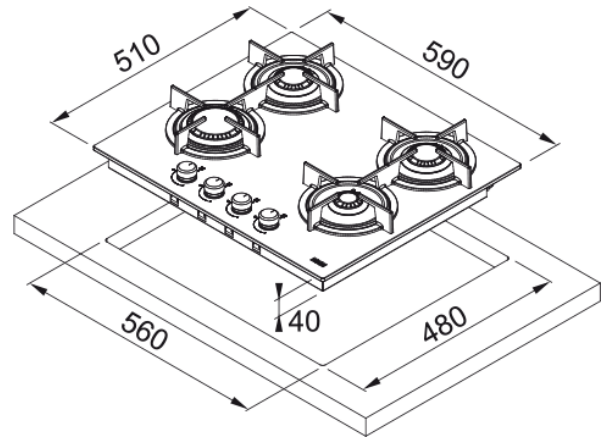

Plită gaz FHCR 604 4G HE BK C | 106.0374.280

Technical Data

Aspect

Tip	Gaz
Tehnologie	Gaz pe sticlă
Culoare	Negru
Finisaj	Sticlă
Tip grătar	Arzător dublu
Limitare putere	Nu

Dimensiuni

Dimensiuni standard	60X50
---------------------	-------

Specificații energetice

Putere totală (kW)	7.5
Tensiune	220-240 V
Frecvență (Hz)	50-60

Caracteristici produs

Tip instalare plită	Standard
Număr arzătoare	4

Identificare produs

Brand	FRANKE
Familie	Mythos
Model	MYTHOS

Proprietăți

Interfață	Butoane
Număr butoane	4.0
Număr grătare	4
Tip arzător față-stânga	Rapid
Tip arzător stânga-spate	Semi rapid
Tip arzător dreapta-spate	Semi rapid
Tip arzător față-dreapta	Auxiliar

Features

Interfață utilizator	Butoane
Cronometru	Nu
Nivel putere	6