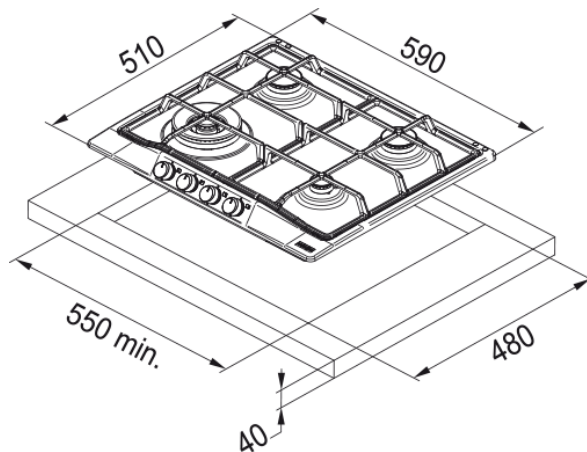

Plită gaz FHTL 604 3G TC AL E | 106.0183.099

Technical Data

Aspect

Tip	Gaz
Tehnologie	Gaz pe metal
Culoare	Aluminiu
Finisaj	Emailat
Tip grătar	Arzător dublu

Dimensiuni

Dimensiuni standard	60X50
---------------------	-------

Interfață	Butoane
Număr butoane	4.0
Număr grătare	2
Tip arzător față-stânga	Triplă coroană
Tip arzător stânga-spate	Semi rapid
Tip arzător dreapta-spate	Semi rapid
Tip arzător față-dreapta	Auxiliar

Features