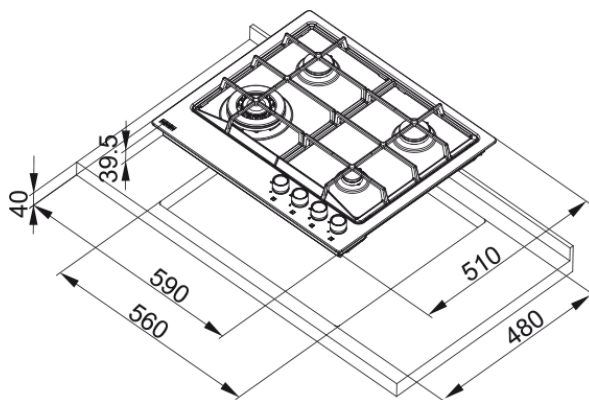

Plită gaz FHNE 604 3G TC XS C | 106.0155.167

Technical Data

Aspect

Tip	Gaz
Tehnologie	Gaz pe metal
Culoare	Inox
Finisaj	Inox
Tip grătar	Arzător dublu

Dimensiuni

Dimensiuni standard	60X50
---------------------	-------

Interfață	Butoane
Număr butoane	4.0
Număr grătare	2
Tip arzător față-stânga	Triplă coroană
Tip arzător stânga-spate	Semi rapid
Tip arzător dreapta-spate	Semi rapid
Tip arzător față-dreapta	Auxiliar

Features