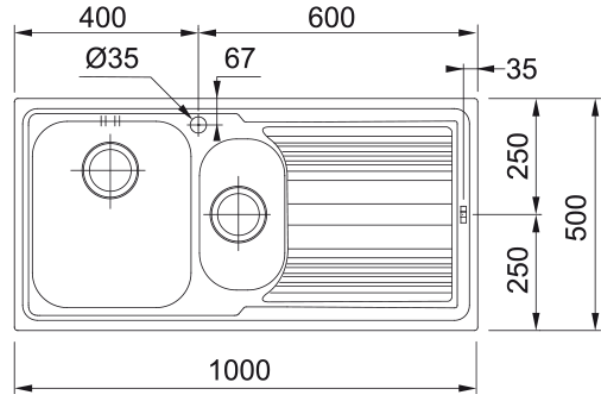

LLX 651 3 1/2" WWK LHD FRL TH WOF | 101.0150.832

Technical Data

Aspect

Tip chiuvetă	Chiuveta (cu picurător)
Tip material	Inox
Număr cuve	1,5
Culoare	Oțel
Finisaj	Satinat

Dimensiuni

Lungime externă (drt-stg)	1000.0
Lățime externă (față-spate)	500.0
Lungime cuvă (drt-stg)	340.0
Lățime cuvă (față-spate)	400.0
Adâncime cuvă	180.0
Dimensiune cuvă 2 (drt-stg)	165.0
Dimensiune cuvă 2 (față-spate)	306.5
Adâncime cuvă 2	130.0
Lungime decupaj incasso(dr-st)	980.0
Lățime decupaj incasso	480.0

Instalare

Dimensiune minimă cabinet	60 cm
---------------------------	-------

Caracteristici produs

Tip instalare	Pe blat
Dimensiune ventil	3 1/2"
Poziție picurător	Picurător lateral stânga

Identificare produs