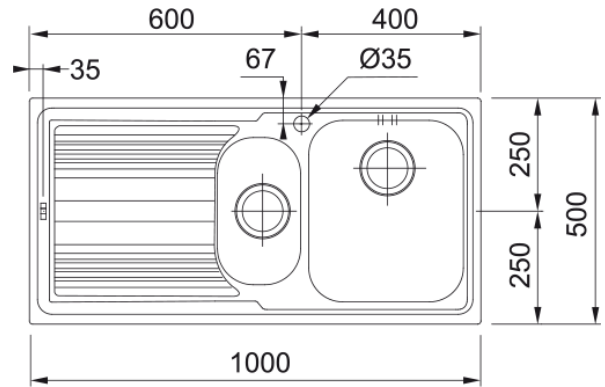

LLL 651 3 1/2" WWK LHD FRL TH WOF BOX | 101.0086.254

Technical Data

Aspect

Tip chiuvetă	Chiuveta (cu picurător)
Tip material	Inox
Număr cuve	1,5
Culoare	Oțel
Finisaj	Dekor

Dimensiuni

Lungime externă (drt-stg)	1000.0
Lățime externă (față-spate)	500.0
Lungime cuvă (drt-stg)	340.0
Lățime cuvă (față-spate)	400.0
Adâncime cuvă	180.0
Dimensiune cuvă 2 (drt-stg)	165.0
Dimensiune cuvă 2 (față-spate)	306.5
Adâncime cuvă 2	130.0
Lungime decupaj incasso(dr-st)	980.0
Lățime decupaj incasso	480.0

Instalare

Dimensiune minimă cabinet	60 cm
---------------------------	-------

Caracteristici produs

Tip instalare	Pe blat
Dimensiune ventil	3 1/2"
Poziție picurător	Picurător lateral stânga

Identificare produs