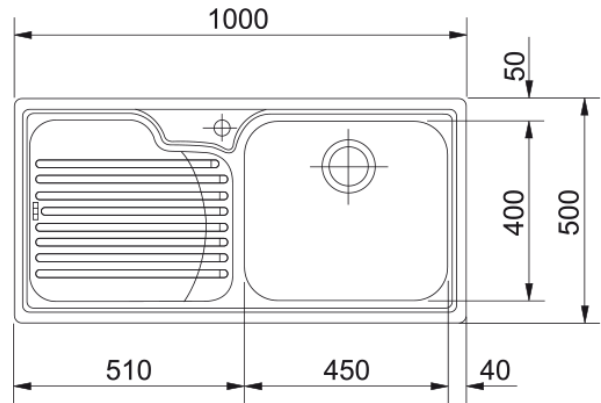

# GAX 611 3 1/2" WWK LHD Sink | 101.0022.565

### Dimensiuni

Lungime externă (drt-stg)	1000.0
Lățime externă (față-spate)	500.0
Lungime cuvă (drt-stg)	450.0
Lățime cuvă (față-spate)	400.0
Adâncime cuvă	190.0
Lungime decupaj incasso(dr-st)	980.0
Lățime decupaj incasso	480.0

### Instalare

Dimensiune minimă cabinet	60 cm
---------------------------	-------

### Caracteristici produs

Tip instalare	Pe blat
Dimensiune ventil	3 1/2"
Poziție picurător	Picurător lateral stânga