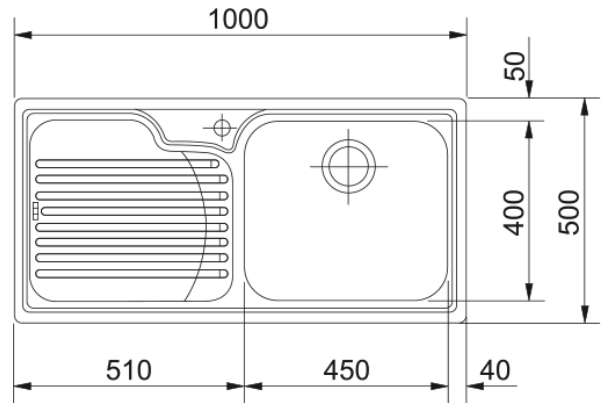

GAX 611 3 1/2" WWK RHD Sink | 101.0022.564

Technical Data

Aspect

Tip chiuvetă	Chiuveta (cu picurător)
Tip material	Inox
Număr cuve	1
Culoare	Oțel
Finisaj	Satinat

Dimensiuni

Lungime externă (drt-stg)	1000.0
Lățime externă (față-spate)	500.0
Lungime cuvă (drt-stg)	450.0
Lățime cuvă (față-spate)	400.0
Adâncime cuvă	190.0
Lungime decupaj incasso(dr-st)	980.0
Lățime decupaj incasso	480.0

Instalare

Dimensiune minimă cabinet	60 cm
---------------------------	-------

Caracteristici produs

Tip instalare	Pe blat
Dimensiune ventil	3 1/2"
Poziție picurător	Picurător lateral dreapta

Identificare produs