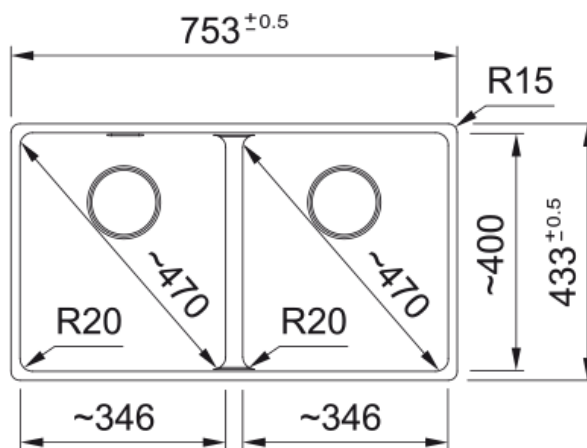

L. L. Maris MRG 220/120-35-35 Black Matt | 135.0665.821

Dados técnicos

Aspecto

Tipo de lava loiças	Cuba (sem escorredor)
Material	Fragranite
Número de cubas	2
Cor	Preto mate
Acabamento	Nenhum

Dimensões

Medida est: esquerda-direita	753.0
Medida ext: frente-traseira	433.0
Cuba 1: esquerda-direita	345.0
Cuba 1: frente-traseira	400.0
Cuba 1: profundidade	200.0
Cuba 2: esquerda-direita	345.0
Cuba 2: frente-traseira	400.0
Cuba 2: profundidade	200.0

Instalação

Móvel	80 cm
-------	-------

Características do Produto

Tipo de instalação	À face
Tipo de instalação	Instalação inferior
Overflow	3 1/2"
Posição do escorredor	Sem escorredor

Identificação do Produto