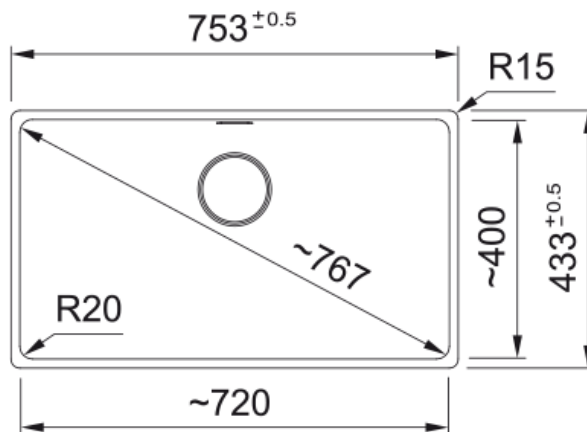

L. L. Maris MRG 210/110-72 Stone Grey | 135.0665.727

Dados técnicos

Aspecto

Tipo de lava loiças	Cuba (sem escorredor)
Material	Fragranite
Número de cubas	1
Cor	Aço cinza
Acabamento	Nenhum

Dimensões

Medida est: esquerda-direita	753.0
Medida ext: frente-traseira	433.0
Cuba 1: esquerda-direita	720.0
Cuba 1: frente-traseira	400.0
Cuba 1: profundidade	200.0

Instalação

Móvel	80 cm
-------	-------

Características do Produto

Tipo de instalação	À face
Tipo de instalação	Instalação inferior
Overflow	3 1/2"
Posição do escorredor	Sem escorredor

Identificação do Produto