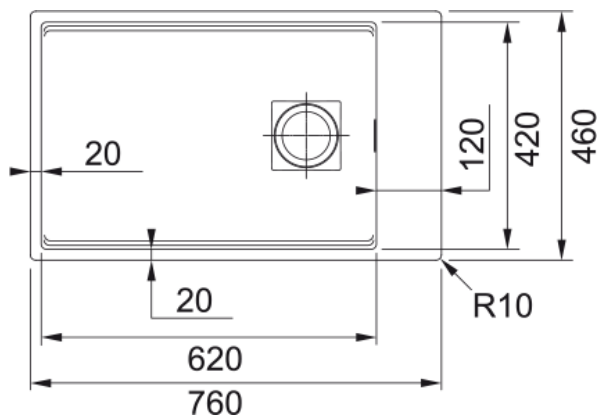

Cuba Kubus 2 KNG 110-62 Black Matt | 125.0630.925

Dados técnicos

Aspecto

Tipo de lava loiças	Cuba (sem escorredor)
Material	Fragranite
Número de cubas	1
Cor	Preto mate
Acabamento da superfície	Nenhum

Dimensões

Medida est: esquerda-direita	760.0
Medida ext: frente-traseira	460.0
Cuba 1: esquerda-direita	620.0
Cuba 1: frente-traseira	420.0
Cuba 1: profundidade	200.0

Instalação

Móvel	80 cm
-------	-------

Características do Produto

Tipo de instalação	Instalação Inferior
Overflow	3 1/2"
Posição do escorredor	Sem escorredor

Identificação do Produto

Marca de produto	FRANKE
Família do produto	Mythos
Gama	Kubus 2
Certificado	CE

Propriedades