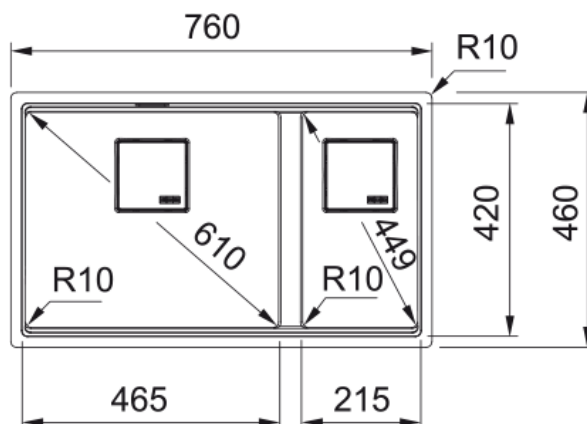

KNG 120 3 1/2" Preto | 125.0529.871

Cozinhar é mais rápido e mais divertido num espaço de trabalho bem integrado e altamente funcional, que é o que ganha com o novo Kubus 2. Com o seu rebordo, vai ser capaz de desfrutar de uma grande variedade de acessórios especialmente concebidos para melhorar o fluxo de trabalho. E, graças à instalação inferior e uma ampla gama de cores frescas, Kubus 2 destaca-se no espaço da cozinha moderna.

Dados técnicos

Aspecto

Tipo de lava loiças	Cuba (sem escorredor)
Material	Fragranite
Número de cubas	1,5
Cor	Preto
Acabamento da superfície	Nenhum

Dimensões

Medida est: esquerda-direita	760.0
Medida ext: frente-traseira	460.0
Cuba 1: esquerda-direita	464.0
Cuba 1: frente-traseira	420.0
Cuba 1: profundidade	200.0
Cuba 2: esquerda-direita	214.0
Cuba 2: frente-traseira	420.0
Cuba 2: profundidade	200.0

Instalação

Móvel	80 cm
-------	-------

Características do Produto

Tipo de instalação	Instalação inferior
Overflow	3 1/2"
Posição do escorredor	Sem escorredor

Identificação do Produto

Marca de produto	FRANKE
Família do produto	Mythos
Gama	Kubus 2
Certificado	CE