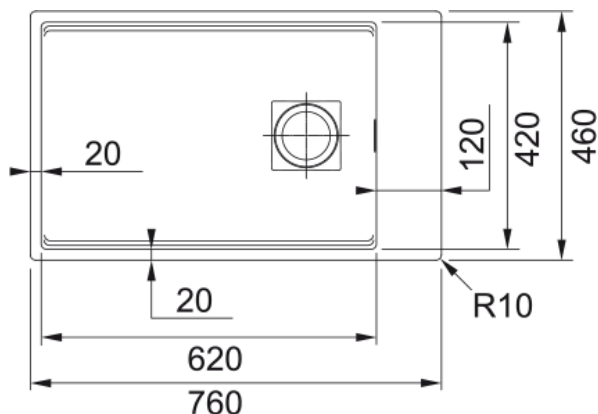

KNG 110-62 Stone Grey | 125.0529.855

Cozinhar é mais rápido e mais divertido num espaço de trabalho bem integrado e altamente funcional, que é o que ganha com o novo Kubus 2. Com o seu rebordo, vai ser capaz de desfrutar de uma grande variedade de acessórios especialmente concebidos para melhorar o fluxo de trabalho. E, graças à instalação inferior e uma ampla gama de cores frescas, Kubus 2 destaca-se no espaço da cozinha moderna.

Dados técnicos

Aspecto

Tipo de lava loiças	Cuba (sem escorredor)
Material	Fragranite
Número de cubas	1
Cor	Stone grey
Acabamento da superfície	Nenhum

Dimensões

Medida est: esquerda-direita	760.0
Medida ext: frente-traseira	460.0
Cuba 1: esquerda-direita	620.0
Cuba 1: frente-traseira	420.0
Cuba 1: profundidade	200.0

Instalação

Móvel	80 cm

Características do Produto

Tipo de instalação	Instalação inferior
Overflow	3 1/2"
Posição do escorredor	Sem escorredor

Identificação do Produto

Marca de produto	FRANKE
Família do produto	Mythos
Gama	Kubus 2
Certificado	CE

Propriedades

Nº. de escorredores	Sem escorredor
Produto reversível	Sim
Aba para misturadora	Sim
Sifão incluído	Sim

Características