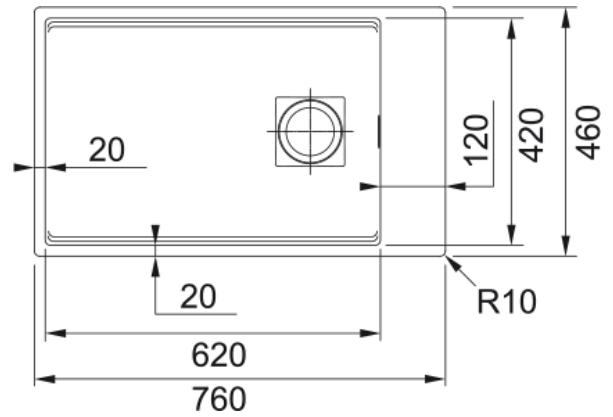

Lava Louça Kubus 2 KNG 110-62 Sahara | 125.0529.609

Dados técnicos

Aspecto

Tipo de lava loiças	Cuba (sem escorredor)
Material	Fragranite
Número de cubas	1
Cor	Café
Acabamento da superfície	Nenhum

Dimensões

Medida est: esquerda-direita	760.0
Medida ext: frente-traseira	460.0
Cuba 1: esquerda-direita	620.0
Cuba 1: frente-traseira	420.0
Cuba 1: profundidade	200.0

Instalação

Móvel	80 cm

Características do Produto

Tipo de instalação	Instalação inferior
Overflow	3 1/2"
Posição do escorredor	Sem escorredor

Identificação do Produto

Marca de produto	FRANKE
Família do produto	Mythos
Gama	Kubus 2
Certificado	CE

Propriedades

Nº. de escorredores	Sem escorredor
Produto reversível	Sim
Aba para misturadora	Sim
Sifão incluído	Sim

Características