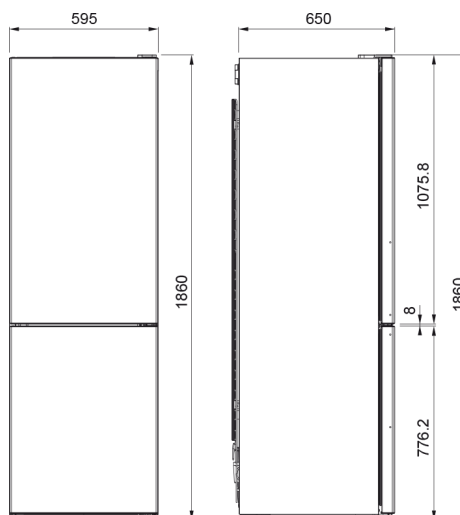

Frigorífico FCB 340 NF XS E | 118.0635.721

Dados técnicos

Aspecto

Tipo de instalação	Livre instalação
Cor	Aço inoxidável

Dimensões

Largura total	595.0
Peso total	1860.0
Profundidade total	650.0

Especificações Energia