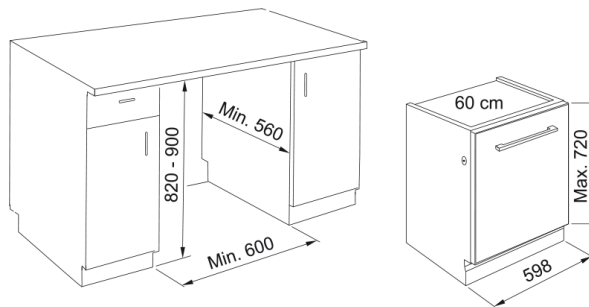

Maquina Lavar louça FDW 614 D10P DOS C | 117.0611.674

Dados técnicos

Aspecto

Tipo de instalação Totalmente encastrado

Cor #N/A

Dimensões

Largura total 598.0

Peso total 820.0

Profundidade total 555.0

Especificações Energia

Voltagem 220-240V

Frequência (Hz) 50 Hz

Consumo água: Litro/ciclo 9,5L

Características do Produto

Classe energética C

Identificação do Produto