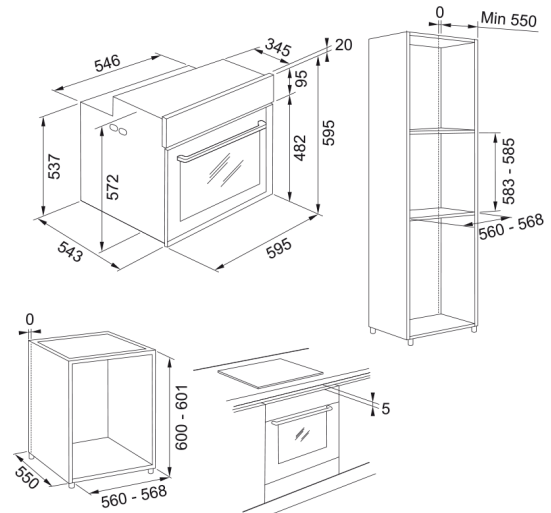

Forno el. FMY 99 P XS | 116.0613.708

Dados técnicos

Aspecto

Tipo de forno	Eléctrico
Tipo	Encastre
Cor	Inox

Dimensões

Largura total	595.0
Profundidade total	564.0
Peso total	595.0

Especificações Energia

Potência nominal	3650.0
Voltagem	220-240V
Frequência (Hz)	50 Hz

Capacidade em litros	73.0
Tipo de interface	Electrónico
Display com cor	Multicolor
Relógio	Programavel
Tipo de controlo de tempo	Electrónico

Características

Dobradiças da porta	Fecho suave
Prateleiras telescópicas	1 nível parcial
Porta fria	Sim