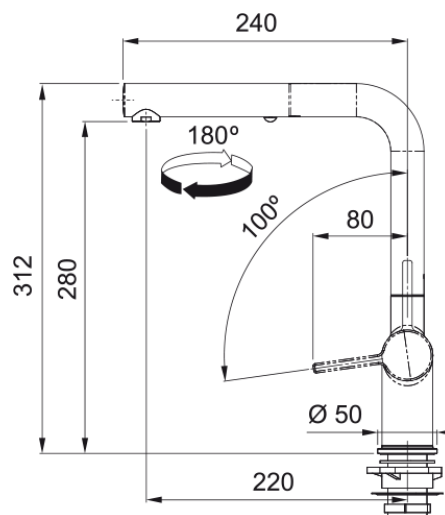

Mist. Active Plus L Duche Cro Branco | 115.0653.387

Dados técnicos

Aspecto

Versão de bica	L - bica
Cor	Bi-cromo/branco
Material	Latão
Material da bicha flexível	Nylon cinza
Material do chuveiro	Latão

Dimensões

Diâmetro do furo p/misturadora	35 mm
Dimensão do cartucho	35 mm

Instalação

Tipo de fixação	Rebite
Conexão de bicha flexível	3/8"
Medida da bicha flexível	450 mm

Características do Produto

Pressão	Alta pressão
Versão	Spray
Tipo de misturadora	Manipulo lateral
Rotação da misturadora	180°

Identificação do Produto

Marca de produto	FRANKE
Família do produto	Maris
Gama	Active

Propriedades

Poupança de água ECO	Sim
Tipo de aspersor	Laminar

Características