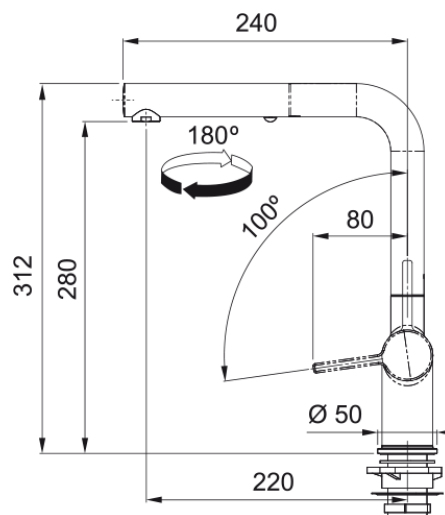

Mist. Active Plus L Duche Preto Mate | 115.0653.382

Dados técnicos

Aspecto

Versão de bica	L - bica
Cor	Preto mate
Material	Latão
Material da bicha flexível	Nylon cinza
Material do chuveiro	Latão

Dimensões

Diâmetro do furo p/misturadora	35 mm
Dimensão do cartucho	35 mm

Instalação

Tipo de fixação	Rebite
Conexão de bicha flexível	3/8"
Medida da bicha flexível	450 mm

Características do Produto

Pressão	Alta pressão
Versão	Spray
Tipo de misturadora	Manipulo lateral
Rotação da misturadora	180°