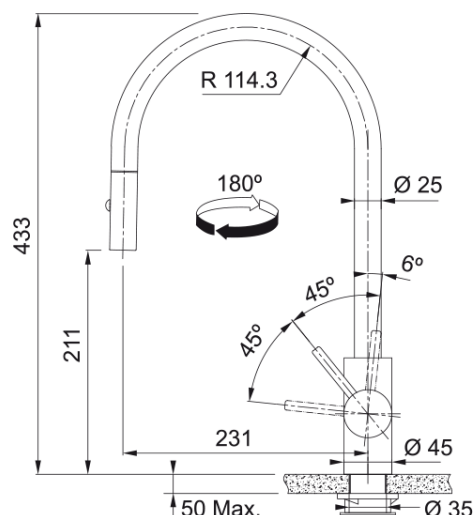

Misturadora Eos Neo Duche Inox | 115.0590.045

Dados técnicos

Aspecto

Versão de bica	J - bica
Cor	Aço inoxidável
Material	Aço inoxidável 304
Material da bicha flexível	Nylon preto
Material do chuveiro	Aço inoxidável

Dimensões

Diâmetro do furo p/misturadora	35 mm
Dimensão do cartucho	35 mm

Instalação

Tipo de fixação	Rebite
Conexão de bicha flexível	3/8"
Medida da bicha flexível	450 mm

Características do Produto

Pressão	Alta pressão
Versão	Spray extraível
Tipo de misturadora	Manipulo lateral
Rotação da misturadora	180°

Identificação do Produto

Marca de produto	FRANKE
Família do produto	Maris
Gama	EOS NEO

Propriedades

Poupança de água ECO	Não
Tipo de aspersor	Laminar

Características