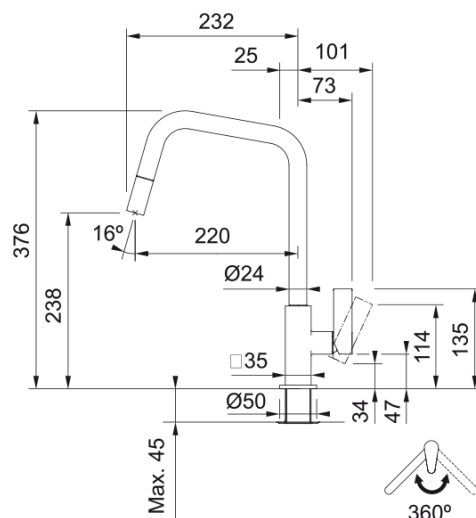

Misturadora Maris L PULL OUT Cromada | 115.0523.199

Dados técnicos

Aspecto

Versão de bica	U - bica
Cor	Cromado
Material	Latão
Material da bicha flexível	Nylon cinza
Material do chuveiro	Plástico

Dimensões

Diâmetro do furo p/misturadora	35 mm
Dimensão do cartucho	25 mm

Instalação

Tipo de fixação	Rebite
Conexão de bicha flexível	3/8"
Medida da bicha flexível	450 mm

Características do Produto

Pressão	Alta pressão
Versão	Chuveiro extraível
Tipo de misturadora	Manipulo lateral
Rotação da misturadora	360°