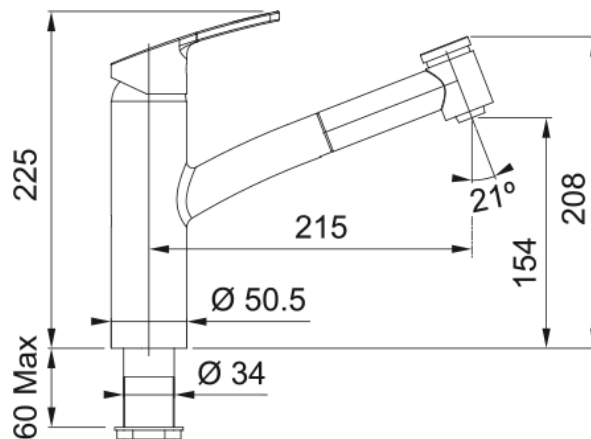

Misturadora Smart Duche Cromada | 115.0391.482

Dados técnicos

Aspecto

Versão de bica	I - bica inclinada
Cor	Cromado
Material	Latão
Material da bicha flexível	Nylon cinza
Material do chuveiro	Plástico

Dimensões

Diâmetro do furo p/misturadora	35 mm
Dimensão do cartucho	35 mm

Instalação

Tipo de fixação	Rebite
Conexão de bicha flexível	3/8"
Medida da bicha flexível	500 mm

Características do Produto

Pressão	Alta pressão
Versão	Spray extraível
Tipo de misturadora	Manipulo superior
Rotação da misturadora	180°