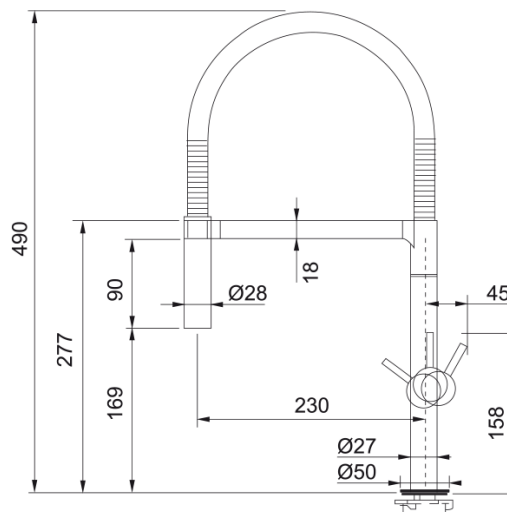

Misturadorora Lounge duche cromada | 115.0177.640

Dados técnicos

Aspecto

Versão de bica	S - semi-profissional
Cor	Cromado
Material	Latão
Material da bicha flexível	Metal
Material do chuveiro	Latão

Dimensões

Diâmetro do furo p/misturadora	35 mm
Dimensão do cartucho	28 mm

Instalação

Tipo de fixação	1 Parafuso
Conexão de bicha flexível	3/8"
Medida da bicha flexível	450 mm

Características do Produto

Pressão	Alta pressão
Versão	Spray unico
Tipo de misturadora	Manipulo lateral
Rotação da misturadora	360°