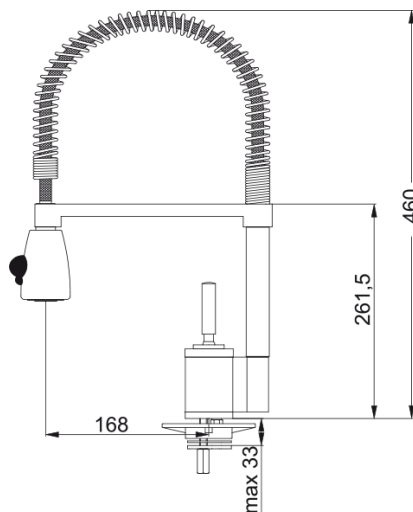

Misturadora JOY COCKTAIL | 115.0029.591

Dados técnicos

Aspecto

Versão de bica	S - semi-profissional
Cor	Cromado
Material	Latão
Material da bicha flexível	Metal
Material do chuveiro	Plástico

Dimensões

Diâmetro do furo p/misturadora	35 mm
Dimensão do cartucho	35 mm

Instalação

Tipo de fixação	1 Parafuso
Conexão de bicha flexível	3/8"
Medida da bicha flexível	450 mm

Características do Produto

Pressão	Alta pressão
Versão	Duplo spray
Tipo de misturadora	Manipulo lateral
Rotação da misturadora	360°