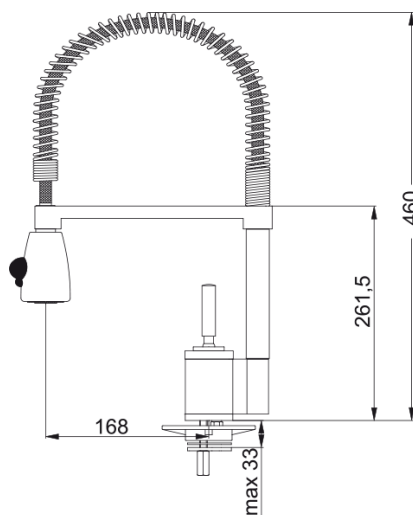

# Misturadora Joy Cocktail Cromada | 115.0029.591

Misturadora Joy Cocktail Cromada

## Aspecto

Versão de bica	S - semi-profissional
Cor	Cromado
Material	Latão
Material da bicha flexível	Metal
Material do chuveiro	Plástico

## Dimensões

Altura geral	460.0
Diâmetro do furo p/misturadora	35 mm
Dimensão do cartucho	35 mm

## Instalação

Tipo de fixação	1 Parafuso
Conexão de bicha flexível	3/8"
Medida da bicha flexível	450 mm