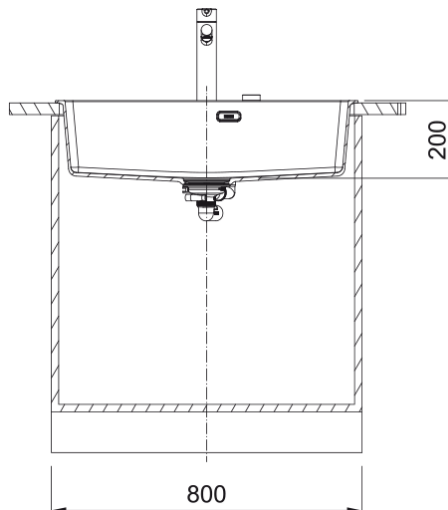

L. Louça Maris MRG 610-73 FTL Black Matt | 114.0661.707

Dados técnicos

Aspecto

Tipo de lava loiças	Cuba (sem escorredor)
Material	Fragranite
Número de cubas	1
Cor	Preto mate
Acabamento da superfície	Nenhum

Dimensões

Medida est: esquerda-direita	780.0
Medida ext: frente-traseira	500.0
Cuba 1: esquerda-direita	730.0
Cuba 1: frente-traseira	400.0
Cuba 1: profundidade	200.0
Encastre: esquerda-direita	760.0
Encastre: frente-traseira	480.0

Instalação

Móvel	80 cm
-------	-------

Características do Produto

Tipo de instalação	Encastre
Overflow	3 1/2"
Posição do escorredor	Sem escorredor

Identificação do Produto

Marca de produto	FRANKE
Família do produto	Maris
Gama	Maris
Certificado	CE
Certificado	UKCA