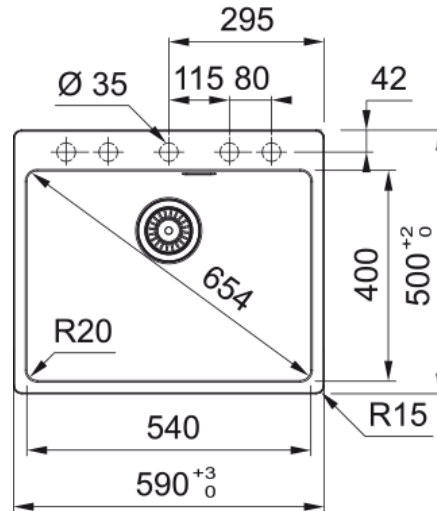

Lava Louça Maris MRG 610-54 FTL Alumínio | 114.0661.704

Dados técnicos

Aspecto

Tipo de lava loiças	Cuba (sem escorredor)
Material	Fragranite
Número de cubas	1
Cor	Platinia
Acabamento da superfície	Nenhum

Dimensões

Medida est: esquerda-direita	590.0
Medida ext: frente-traseira	500.0
Cuba 1: esquerda-direita	540.0
Cuba 1: frente-traseira	400.0
Cuba 1: profundidade	200.0
Encastre: esquerda-direita	570.0
Encastre: frente-traseira	480.0

Instalação

Móvel	60 cm

Características do Produto

Tipo de instalação	Encastre
Overflow	3 1/2"
Posição do escorredor	Sem escorredor

Identificação do Produto

Marca de produto	FRANKE
Família do produto	Maris
Gama	Maris
Certificado	CE
Certificado	UKCA

Propriedades

Nº. de escorredores	Sem escorredor

Características