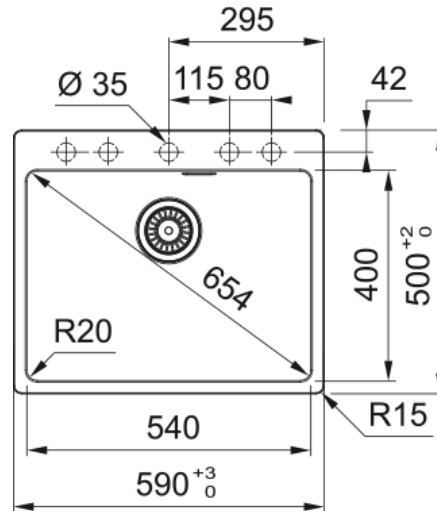

L. Louça Maris MRG 610-54 FTL Black Matt | 114.0661.699

Dados técnicos

Aspecto

Tipo de lava loiças	Cuba (sem escorredor)
Material	Fragranite
Número de cubas	1
Cor	Preto mate
Acabamento da superfície	Nenhum

Dimensões

Medida est: esquerda-direita	590.0
Medida ext: frente-traseira	500.0
Cuba 1: esquerda-direita	540.0
Cuba 1: frente-traseira	400.0
Cuba 1: profundidade	200.0
Encastre: esquerda-direita	570.0
Encastre: frente-traseira	480.0

Instalação

Móvel	60 cm

Características do Produto

Tipo de instalação	Encastre
Overflow	3 1/2"
Posição do escorredor	Sem escorredor

Identificação do Produto

Marca de produto	FRANKE
Família do produto	Maris
Gama	Maris
Certificado	CE
Certificado	UKCA

Propriedades

Nº. de escorredores	Sem escorredor

Características