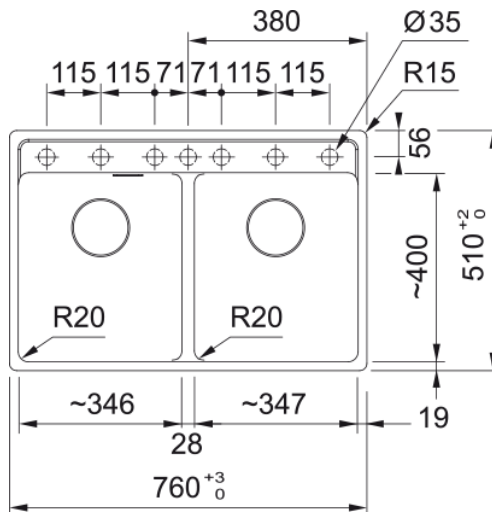

Lava Louça Maris MRG 620-35-35 TL Branco | 114.0661.678

Dados técnicos

Aspecto

Tipo de lava loiças	Cuba (sem escorredor)
Material	Fragranite
Número de cubas	2
Cor	Branco polar
Acabamento	Nenhum

Dimensões

Medida est: esquerda-direita	760.0
Medida ext: frente-traseira	510.0
Cuba 1: esquerda-direita	346.0
Cuba 1: frente-traseira	400.0
Cuba 1: profundidade	200.0
Cuba 2: esquerda-direita	346.0
Cuba 2: frente-traseira	400.0
Cuba 2: profundidade	200.0
Encastre: esquerda-direita	740.0
Encastre: frente-traseira	498.0

Instalação

Móvel	80 cm
-------	-------

Características do Produto

Tipo de instalação	Encastre
Overflow	3 1/2"
Posição do escorredor	Sem escorredor

Identificação do Produto

Marca de produto	FRANKE
Família do produto	Maris
Gama	Maris
Certificado	CE

Características

Propriedades

Nº. de escorredores	Sem escorredor
Produto reversível	Não
Aba para misturadora	Sim
Válvula incluída	Sim
Tipo de válvula	Manual
Sifão incluído	sim
Nº. orifícios p/misturadora	7- Pré perfurado
Furo p/ doseador de sabão	Não