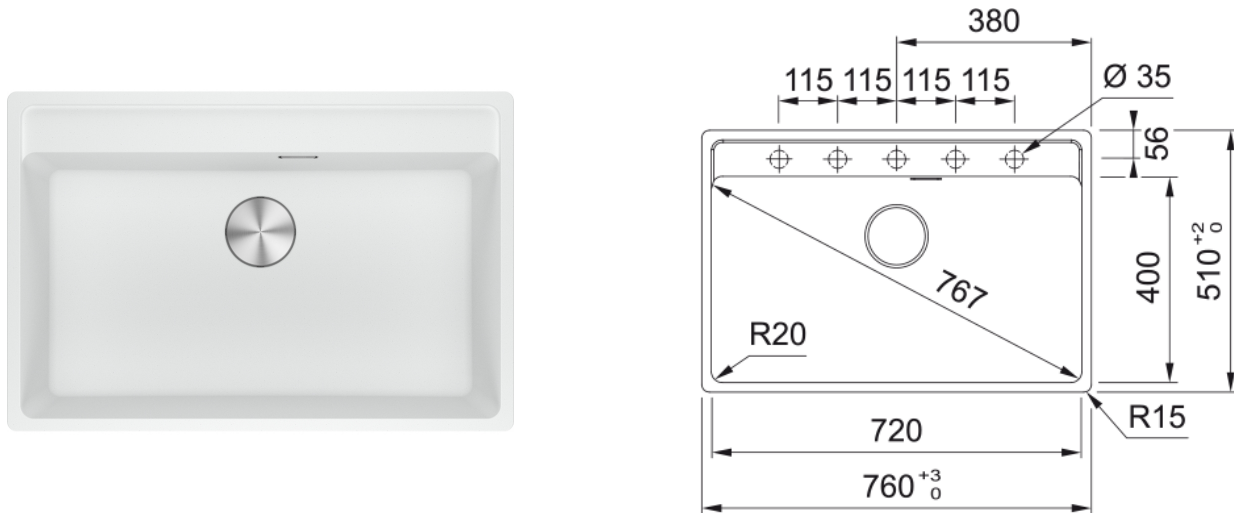

# Lava Louça Maris MRG 610-72 TL Branco | 114.0661.670

### Aspecto

Tipo de lava loiças	Cuba (sem escorredor)
Material	Fragranite
Número de cubas	1
Cor	Branco
Acabamento da superfície	Nenhum

### Dimensões

Medida est: esquerda-direita	760.0
Medida ext: frente-traseira	510.0
Cuba 1: esquerda-direita	720.0
Cuba 1: frente-traseira	400.0
Cuba 1: profundidade	200.0
Encastre: esquerda-direita	740.0
Encastre: frente-traseira	498.0