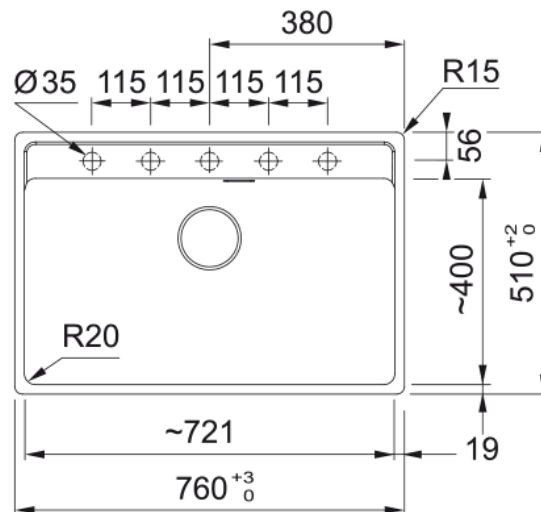

L. Louça Maris MRG 610-72 TL Black Matt | 114.0661.666

Dados técnicos

Aspecto

Tipo de lava loiças	Cuba (sem escorredor)
Material	Fragranite
Número de cubas	1
Cor	Preto mate
Acabamento	Nenhum

Dimensões

Medida est: esquerda-direita	760.0
Medida ext: frente-traseira	510.0
Cuba 1: esquerda-direita	720.0
Cuba 1: frente-traseira	400.0
Cuba 1: profundidade	200.0
Encastre: esquerda-direita	740.0
Encastre: frente-traseira	498.0

Instalação

Móvel	80 cm
-------	-------

Características do Produto

Tipo de instalação	Encastre
Overflow	3 1/2"
Posição do escorredor	Sem escorredor

Identificação do Produto

Marca de produto	FRANKE
Família do produto	Maris
Gama	Maris
Certificado	CE

Propriedades

Nº. de escorredores	Sem escorredor
Produto reversível	Não

Características

Aba para misturadora	Sim
Válvula incluída	Sim
Tipo de válvula	Manual
Sifão incluído	sim
Nº. orifícios p/misturadora	5- Pré perfurado
Furo p/ doseador de sabão	Não