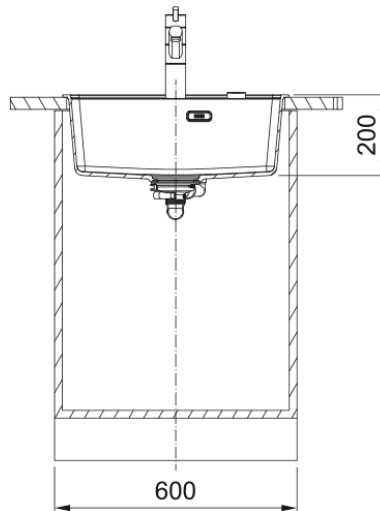

L. Louça Maris MRG 610-52 TL Stone Grey | 114.0661.644

Dados técnicos

Aspecto

Tipo de lava loiças	Cuba (sem escorredor)
Material	Fragranite
Número de cubas	1
Cor	Stone grey
Acabamento da superfície	Nenhum

Dimensões

Medida est: esquerda-direita	560.0
Medida ext: frente-traseira	510.0
Cuba 1: esquerda-direita	520.0
Cuba 1: frente-traseira	400.0
Cuba 1: profundidade	200.0
Encastre: esquerda-direita	540.0
Encastre: frente-traseira	498.0

Instalação

Móvel	60 cm
-------	-------

Características do Produto

Tipo de instalação	Encastre
Overflow	3 1/2"
Posição do escorredor	Sem escorredor

Identificação do Produto

Marca de produto	FRANKE
Família do produto	Maris
Gama	Maris
Certificado	CE