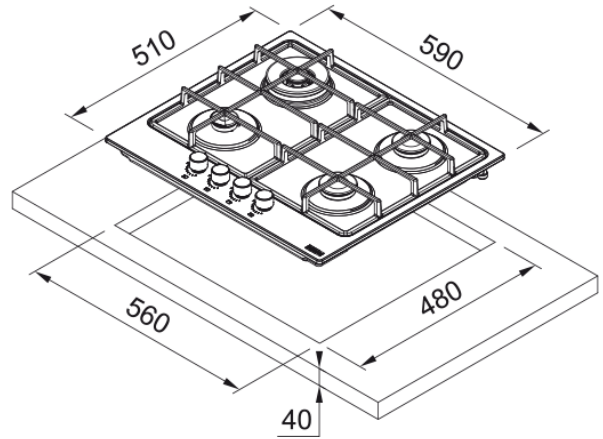

## Cooktop Aço Inox 60cm | 106.0554.391

#### Dimensões

Dimensão comercial	60X50
--------------------	-------