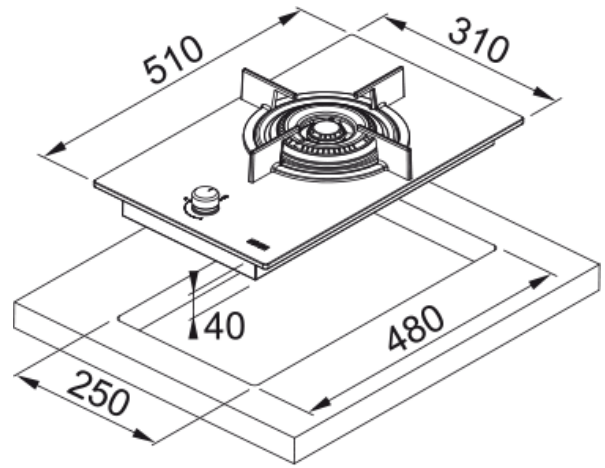

Placa FHCR 301 1 TC HE BK C | 106.0374.275

Dados técnicos

Aspecto

Tipo	Gás
Tecnologia	Gás em vidro
Cor	Preto
Acabamento da superfície	Vidro
Tipo d suporte p/ painelas	Queimador simples
Limitação de potência	Não

Dimensões

Dimensão comercial	30X50
--------------------	-------

Especificações Energia

Potência total (kW)	4.0
Voltagem	220-240
Frequência (Hz)	50-60

Características do Produto

Tipo de Instalação da placa	Standard
Número de queimadores	1

Identificação do Produto

Marca de produto	FRANKE
Família do produto	Mythos
Gama	MYTHOS

Propriedades

Tipo de interface	Botões
Nº de botões	1.0
Numero suporte de recipientes	1
Tipo queimador frente esq	Dupla coroa
Interface do utilizador	Botões
Relógio	Não
Nível de potência	6