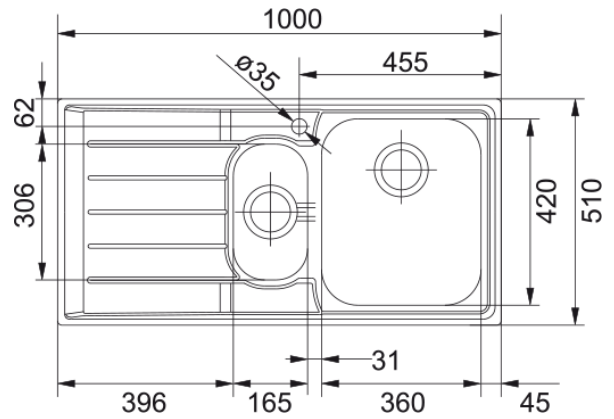

Lava Louça NEX 651 ESQ | 101.0040.738

Dados técnicos

Aspecto

Tipo de lava loiças	Lava-Louça (com escorredor)
Material	Aço inoxidável
Número de cubas	1,5
Cor	aço
Acabamento da superfície	Escovado

Dimensões

Medida est: esquerda-direita	1000.0
Medida ext: frente-traseira	510.0
Cuba 1: esquerda-direita	360.0
Cuba 1: frente-traseira	420.0
Cuba 1: profundidade	190.0
Cuba 2: esquerda-direita	165.0
Cuba 2: frente-traseira	306.5
Cuba 2: profundidade	130.0
Encastre: esquerda-direita	980.0
Encastre: frente-traseira	490.0

Instalação

Móvel	60 cm

Características do Produto

Tipo de instalação	Encastre
Overflow	3 1/2"
Posição do escorredor	Escorredor à esquerda

Identificação do Produto

Marca de produto	FRANKE
Família do produto	Maris
Gama	Neptune
Certificado	CE

Características