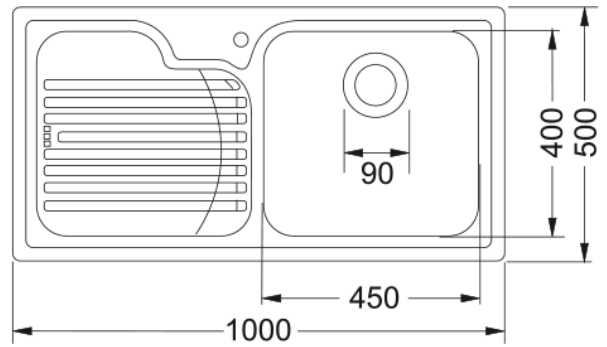

Lava Louça GAX 611 ESQ | 101.0017.508

Dados técnicos

Aspecto

Tipo de lava loiças	Lava-Louça (com escorredor)
Material	Aço inoxidável
Número de cubas	1
Cor	aço
Acabamento da superfície	Escovado

Dimensões

Medida est: esquerda-direita	1000.0
Medida ext: frente-traseira	500.0
Cuba 1: esquerda-direita	450.0
Cuba 1: frente-traseira	400.0
Cuba 1: profundidade	190.0
Encastre: esquerda-direita	980.0
Encastre: frente-traseira	480.0

Instalação

Móvel	60 cm
-------	-------

Características do Produto

Tipo de instalação	Encastre
Overflow	3 1/2"
Posição do escorredor	Escorredor à esquerda

Identificação do Produto

Marca de produto	FRANKE
Família do produto	Smart
Gama	Galassia
Certificado	CE

Propriedades

Nº. de escorredores	1
Produto reversível	Não

Características

Aba para misturadora	Sim
Sifão incluído	Sim
Tipo de válvula	Manual
Sifão incluído	não
Nº. orifícios p/misturadora	1
Furo p/ doseador de sabão	Não