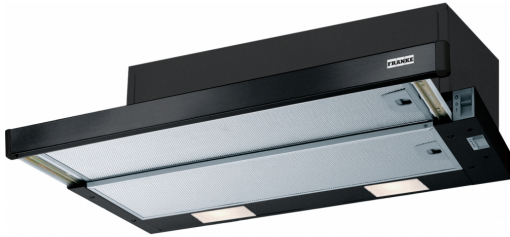

Telescopic FTC 632L BK | 315.0547.798

Okap szufladowy Telescopic LED FTC 632L BK Rozwiązanie wybierane często do mniejszych kuchni, montowane pod szafką kuchenną. Niewielkie rozmiary urządzenia pozwalają zaoszczędzić sporą ilość miejsca, tak cennego w małych pomieszczeniach. W zależności od podłączenia, może pełnić funkcję wyciągu lub pochłaniacza.

Informacje o produkcie

Rodzaj okapu wg kształtu	Szufladowy
Wykończenie	Czarny

Wymiary

Szerokość	600.0
Wylot powietrza (średnica)	120

Dane techniczne

Typ wtyczki	EU
Roczne zużycie energii AEC	69.8
Klasa efektywności dynamicznej	E
Klasa efektywności oświetlenia	D
Klasa efekt. filtra p/tłuszcz.	C
Napięcie silnika	220-240V-50Hz
Rodzaj silnika	Flex 300
Liczba silników	1

Instalacja

Instalacja	Zintegrowany
------------	--------------

Cechy produktu

Czujnik jakości powietrza	Nie
Klasa energetyczna	D
Zawór zwrotny	Nie
Wylot powietrza do tyłu	Nie
Technologia Drip-Free	Nie
UI Type	Slider
Lamp Type	Żarówka LED (4000K)

Dane identyfikacyjne

Marka	Franke
Rodzina produktów	Smart

Linia	Telescopic
Dolny komin	N/P
Górny komin	N/P
Nazwa dmuchawy	D27
Cechy i funkcje produktu	
Liczba lamp	2
Rodzaj oświetlenia	LED HV 14 4000K
Pilot zdalnego sterowania	Nie
Silnik wodoodporny	Nie
Sterowanie	Electromechanical Slider
Liczba biegów	3
Ustawienia prędkości	Nie
Funkcja 24 h	Nie
Wyłącznik czasowy	Nie
Czujnik automatycznego startu	Nie
Wi-Fi	Nie
Typ filtra	Kasetowy
Typ filtra przeciwtłuszczowego	Aluminium
Filtr węglowy	Nie