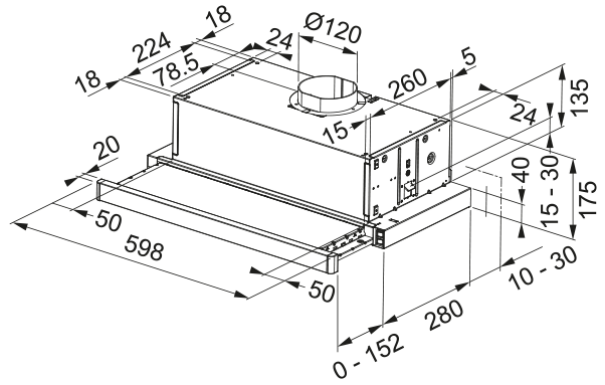

Telescopic FTC 632L BK | 315.0547.798

Okap szufladowy Telescopic LED FTC 632L BK Rozwiązanie wybierane często do mniejszych kuchni, montowane pod szafką kuchenną. Niewielkie rozmiary urządzenia pozwalają zaoszczędzić sporą ilość miejsca, tak cennego w małych pomieszczeniach. W zależności od podłączenia, może pełnić funkcję wyciągu lub pochłaniacza.

Informacje o produkcie

Rodzaj okapu wg kształtu	Szufladowy
Wykończenie	Czarny

Wymiary

Szerokość	600.0
Wylot powietrza (średnica)	120

Dane techniczne

Typ wtyczki	EU
Roczne zużycie energii AEC	69.8
Klasa efektywności dynamicznej	E
Klasa efektywności oświetlenia	D
Klasa efekt. filtra p/tłuszcz.	C
Napięcie silnika	220-240V-50Hz
Rodzaj silnika	Flex 300
Liczba silników	1