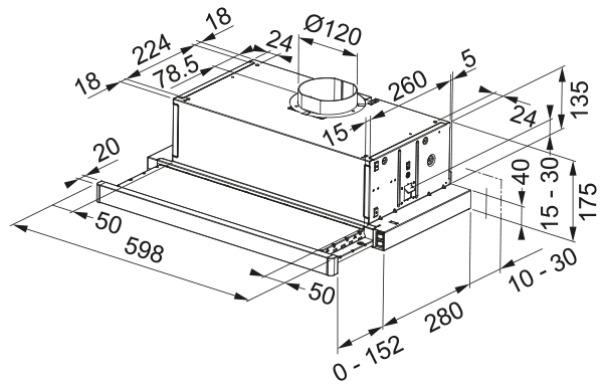

Telescopic LED FTC 632L GR/XS | 315.0547.796

Okap szufladowy Telescopic LED FTC 632L GR/XS Rozwiązanie wybierane często do mniejszych kuchni, montowane pod szafką kuchenną. Niewielkie rozmiary urządzenia pozwalają zaoszczędzić sporą ilość miejsca, tak cennego w małych pomieszczeniach. W zależności od podłączenia, może pełnić funkcję wyciągu lub pochłaniacza.

Informacje o produkcie

Rodzaj okapu wg kształtu	Szufladowy
Wykończenie	Szary metaliczny

Wymiary

Szerokość	600.0
Wylot powietrza (średnica)	120

Dane techniczne

Typ wtyczki	EU
Roczne zużycie energii AEC	69.8
Klasa efektywności dynamicznej	E
Klasa efektywności oświetlenia	D
Klasa efekt. filtra p/tłuszcz.	C
Napięcie silnika	220-240V-50Hz
Rodzaj silnika	Flex 300
Liczba silników	1