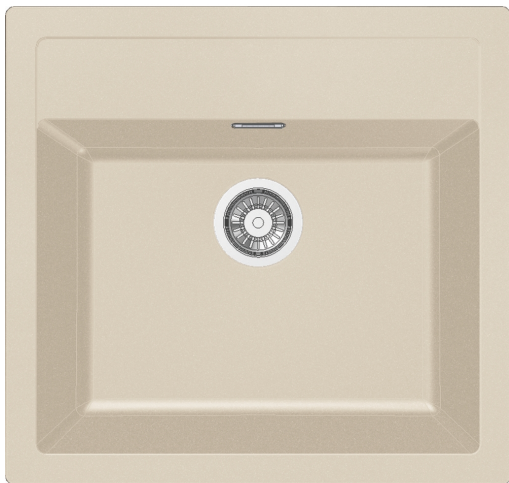

Orion OID 611-78 Tectonite Beżowy | 143.0676.461

Dane techniczne

Informacje o produkcie

Typ zlewozmywaka	Bez ociekacza
Materiał	Tectonite
Liczba komór	1
Kolor	Beżowy
Wykończenie	Brak

Wymiary

Wymiar zewnętrzny: lewa-prawa	560.0
Wymiar zewnętrzny: przód - tył	530.0
Duża komora wymiar: lewa-prawa	530.0
Duża komora wymiar: przód-tył	390.0
Głębokość dużej komory	200.0
Wycięcie: lewa-pr./wbudowywany	540.0
Wycięcie: przód-tył/wbudowywany	495.0

Instalacja

Min. szerokość podbudowy	60 cm
--------------------------	-------

Cechy produktu

Sposób montażu	Wbudowywany
Odływ	3 1/2"
Położenie ociekacza	Bez ociekacza

Dane identyfikacyjne

Marka	Franke
Rodzina produktów	Smart
Linia	Sirius
Certyfikat	CE

Cechy i funkcje produktu

Liczba ociekaczy	Bez ociekacza
Odwracalny	Nie

Funkcje

Sugerowane miejsce pod baterię	Tak
Odływ w komplecie	Tak
Typ odpływu	Zatyczkowy
Syfon w zestawie	Tak
Liczba otworów pod baterię	1
Wykonany otwór pod dozownik	Nie