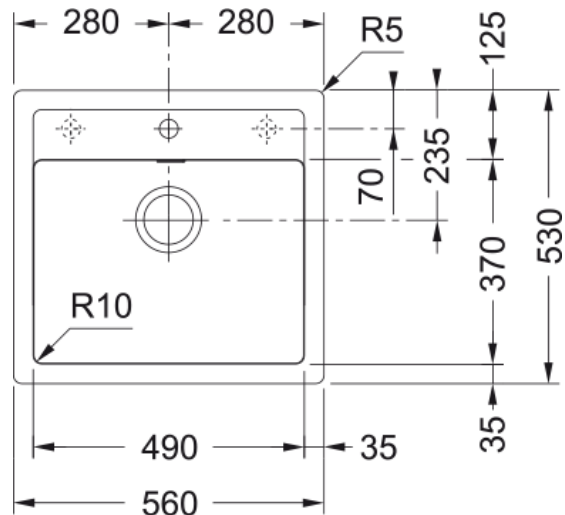

Orion OID 611-78 Tectonite Beżowy | 143.0676.461

Dane techniczne

Informacje o produkcie

Typ zlewozmywaka	Bez ociekacza
Materiał	Tectonite
Liczba komór	1
Kolor	Beżowy
Wykończenie	Brak

Wymiary

Wymiar zewnętrzny: lewa-prawa	560.0
Wymiar zewnętrzny: przód - tył	530.0
Duża komora wymiar: lewa-prawa	530.0
Duża komora wymiar: przód-tył	390.0
Głębokość dużej komory	200.0
Wycięcie: lewa-pr./wbudowywany	540.0
Wycięcie: przód-tył/wbudowywany	495.0

Instalacja

Min. szerokość podbudowy	60 cm
--------------------------	-------

Cechy produktu

Sposób montażu	Wbudowywany
Odływ	3 1/2"
Położenie ociekacza	Bez ociekacza

Dane identyfikacyjne

Marka	Franke
Rodzina produktów	Smart
Linia	Sirius
Certyfikat	CE

Cechy i funkcje produktu

Liczba ociekaczy	Bez ociekacza
Odwracalny	Nie

Funkcje

Sugerowane miejsce pod baterię	Tak
Odływ w komplecie	Tak
Typ odpływu	Zatyczkowy
Syfon w zestawie	Tak
Liczba otworów pod baterię	1
Wykonany otwór pod dozownik	Nie