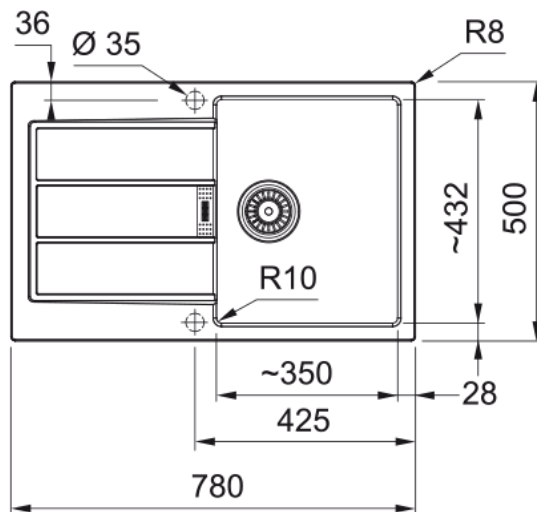

Sirius 2.0 S2D 611-78 Tectonite Beżowy | 143.0676.419

Dane techniczne

Informacje o produkcie

Typ zlewozmywaka	Z ociekaczem
Materiał	Tectonite
Liczba komór	1
Kolor	Beżowy
Wykończenie	Brak

Wymiary

Wymiar zewnętrzny: lewa-prawa	780.0
Wymiar zewnętrzny: przód - tył	500.0
Duża komora wymiar: lewa-prawa	350.0
Duża komora wymiar: przód-tył	432.0
Głębokość dużej komory	200.0
Wycięcie: lewa-pr./wbudowywany	764.0
Wycięcie: przód-tył/wbudowywany	484.0

Instalacja

Min. szerokość podbudowy	50 cm
--------------------------	-------

Cechy produktu

Sposób montażu	Wbudowywany
Odpyw	3 1/2"
Położenie ociekacza	Ociekacz odwracalny

Dane identyfikacyjne

Marka	Franke
Rodzina produktów	Smart
Linia	Sirius 2.0
Certyfikat	CE

Cechy i funkcje produktu

Liczba ociekaczy	1
Odwracalny	Tak

Funkcje

Sugerowane miejsce pod baterię	Tak
Odływ w komplecie	Tak
Typ odpływu	Automatyczny ster. pokrętkiem
Syfon w zestawie	Tak
Liczba otworów pod baterię	2
Wykonany otwór pod dozownik	Nie