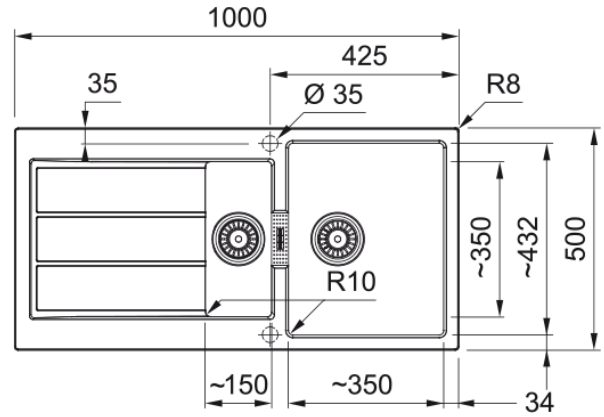

Sirius 2.0 S2D 651-100 Tectonite Beżowy | 143.0671.693

Dane techniczne

Informacje o produkcie

Typ zlewozmywaka	Z ociekaczem
Materiał	Tectonite
Liczba komór	1,5
Kolor	Beżowy
Wykończenie	Brak

Wymiary

Wymiar zewnętrzny: lewa-prawa	1000.0
Wymiar zewnętrzny: przód - tył	500.0
Duża komora wymiar: lewa-prawa	349.0
Duża komora wymiar: przód-tył	431.0
Głębokość dużej komory	200.0
Mała komora wymiar: lewa-prawa	148.5
Mała komora wymiar: przód-tył	349.0
Głębokość małej komory	152.5
Wycięcie: lewa-pr./wbudowywany	980.0
Wycięcie: przód-tył/wbudowywany	480.0

Instalacja

Min. szerokość podbudowy	80 cm

Cechy produktu

Sposób montażu	Wbudowywany
Odływ	3 1/2"
Położenie ociekacza	Ociekacz odwracalny

Dane identyfikacyjne

Marka	Franke
Rodzina produktów	Smart
Linia	Sirius 2.0
Certyfikat	CE

Funkcje