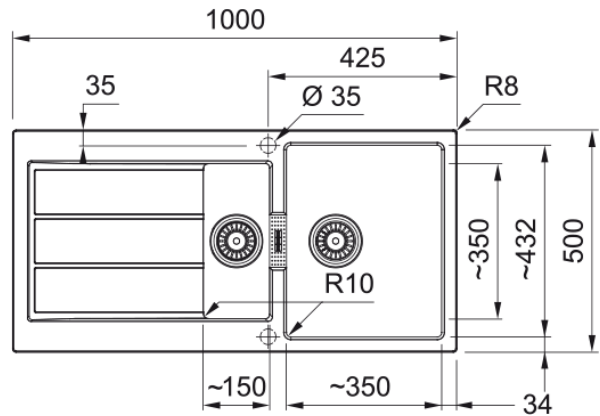

Zlewozmywak Sirius S2D 651-100 | 143.0618.681

Dane techniczne

Informacje o produkcie

Typ zlewozmywaka	Z ociekaczem
Materiał	Tectonite
Liczba komór	1,5
Kolor	Onyx tectonite
Wykończenie	Brak

Wymiary

Wymiar zewnętrzny: lewa-prawa	1000.0
Wymiar zewnętrzny: przód - tył	500.0
Duża komora wymiar: lewa-prawa	349.0
Duża komora wymiar: przód-tył	431.0
Głębokość dużej komory	200.0
Mała komora wymiar: lewa-prawa	148.5
Mała komora wymiar: przód-tył	349.0
Głębokość małej komory	152.5
Wycięcie: lewa-pr./wbudowywany	980.0
Wycięcie: przód-tył/wbudowywany	480.0

Instalacja

Min. szerokość podbudowy	80 cm
--------------------------	-------

Cechy produktu

Sposób montażu	Wbudowywany
Odptyw	3 1/2"
Położenie ociekacza	Ociekacz odwracalny

Dane identyfikacyjne

Marka	Franke
Rodzina produktów	Smart
Linia	Sirius 2.0
Certyfikat	CE

Funkcje

Cechy i funkcje produktu

Liczba ociekaczy	1
Odwracalny	Tak
Sugerowane miejsce pod baterię	Tak
Odływ w komplecie	Tak
Typ odpływu	Automatyczny ster. pokrętkiem
Syfon w zestawie	Tak
Liczba otworów pod baterię	2
Wykonany otwór pod dozownik	Nie