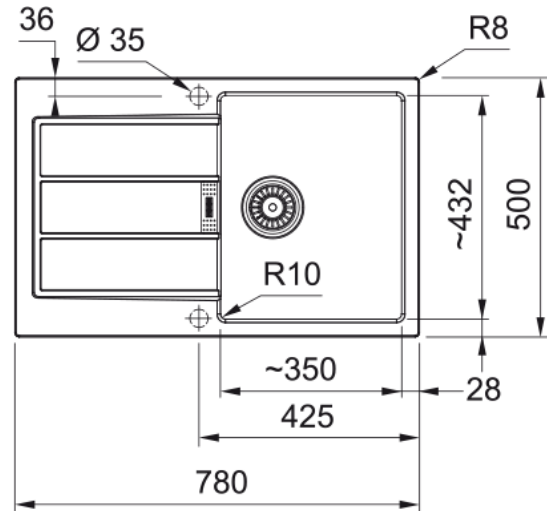

Zlewozmywak Sirius S2D 611-78 | 143.0612.628

Dane techniczne

Informacje o produkcie

Typ zlewozmywaka	Z ociekaczem
Materiał	Tectonite
Liczba komór	1
Kolor	Biały polarny
Wykończenie	Brak

Wymiary

Wymiar zewnętrzny: lewa-prawa	780.0
Wymiar zewnętrzny: przód - tył	500.0
Duża komora wymiar: lewa-prawa	350.0
Duża komora wymiar: przód-tył	432.0
Głębokość dużej komory	200.0
Wycięcie: lewa-pr./wbudowywany	764.0
Wycięcie: przód-tył/wbudowywany	484.0

Instalacja

Min. szerokość podbudowy	50 cm
--------------------------	-------

Cechy produktu

Sposób montażu	Wbudowywany
Odpyw	3 1/2"
Położenie ociekacza	Ociekacz odwracalny

Dane identyfikacyjne

Marka	Franke
Rodzina produktów	Smart
Linia	Sirius 2.0
Certyfikat	CE

Cechy i funkcje produktu

Liczba ociekaczy	1
Odwracalny	Tak

Funkcje

Sugerowane miejsce pod baterię	Tak
Odływ w komplecie	Tak
Typ odpływu	Automatyczny ster. pokrętkiem
Syfon w zestawie	Tak
Liczba otworów pod baterię	2
Wykonany otwór pod dozownik	Nie