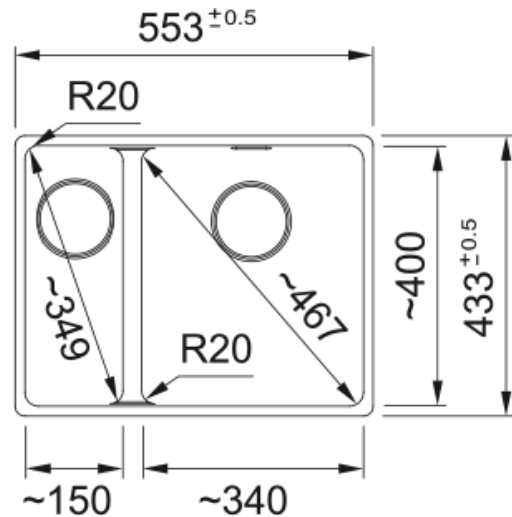

Zlewozmywak Maris MRG 260/160-34-15 | 135.0669.551

Komory Maris mają eleganckie wzornictwo, są wykonane są z Fraganitu+, bardzo trwałego i higienicznego materiału z wykorzystaniem technologii Sanitized. Komory Maris są ergonomiczne i łatwe w utrzymaniu czystości.

Dane techniczne

Informacje o produkcie

Typ zlewozmywaka	Bez ociekacza
Materiał	Fraganit+
Liczba komór	1,5
Kolor	Biały polarny
Wykończenie	Brak

Wymiary

Wymiar zewnętrzny: lewa-prawa	553.0
Wymiar zewnętrzny: przód - tył	433.0
Duża komora wymiar: lewa-prawa	340.0
Duża komora wymiar: przód-tył	400.0
Głębokość dużej komory	200.0
Mała komora wymiar: lewa-prawa	150.0
Mała komora wymiar: przód-tył	400.0
Głębokość małej komory	150.0

Instalacja

Min. szerokość podbudowy	60 cm
--------------------------	-------

Cechy produktu

Sposób montażu	Na równi z blatem
Sposób montażu	Do podbudowy
Odpływ	3 1/2"
Położenie ociekacza	Bez ociekacza

Dane identyfikacyjne