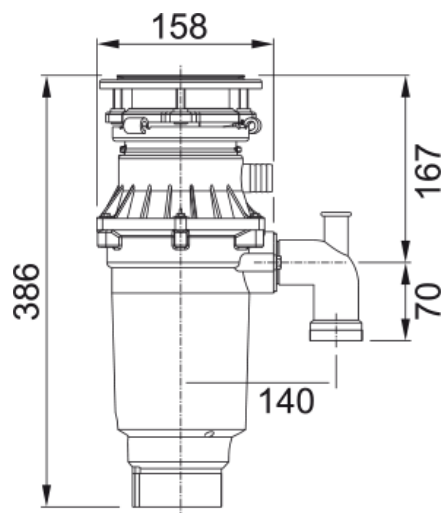

# Młynek do odpad. Turbo Elite Slim TE-75S | 134.0607.344

### Cechy i funkcje produktu

Moc 0,75 KM

Prędkość obrotowa 2700.0

Typ silnika Z magnesami trwałymi

Sposób pracy młynka Ciągły