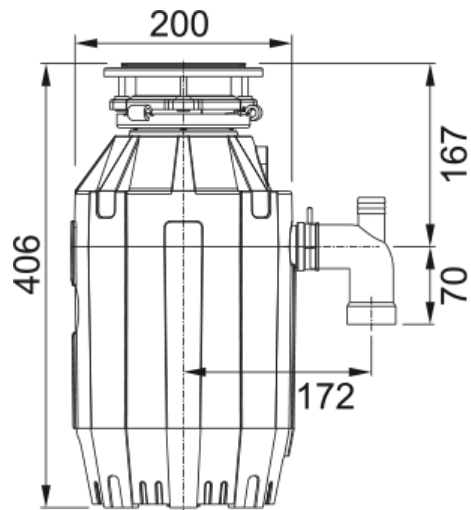

Młynek do odpadków Turbo Elite TE-125 | 134.0535.242

Dane techniczne

Informacje o produkcie

Typ produktu Młynek do odpadków

Energy specifications

Napięcie [V] 220-240 V

Dane identyfikacyjne

Marka Franke

Rodzina produktów Mythos

Linia Turbo Elite

Cechy i funkcje produktu

Moc 1.25 KM

Prędkość obrotowa 2800.0

Typ silnika Z magnesami trwałymi

Sposób pracy młynka Ciągły

Funkcje