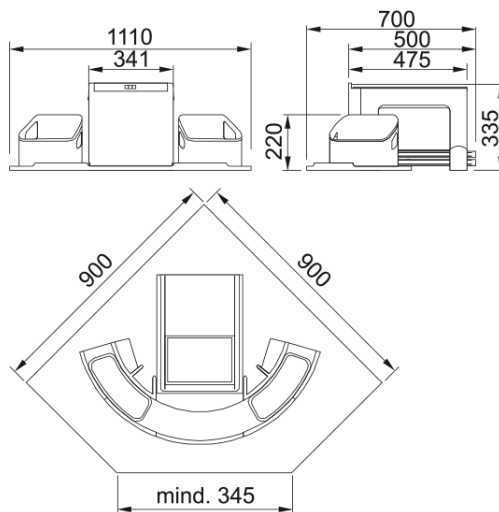

Sortownik Cube narożny | 134.0055.288

Dane techniczne

Informacje o produkcie

Typ produktu Zarządzanie odpadami

Instalacja

Min. szerokość podbudowy Narożny

Sposób montażu Na dnie szafki/szuflady

Cechy produktu

Liczba pojemników 3.0

Dane identyfikacyjne

Marka Franke

Rodzina produktów Maris

Linia Cube

Cechy i funkcje produktu

Konfiguracja pojemników 1 x 18l + 2 x 8l

Funkcje