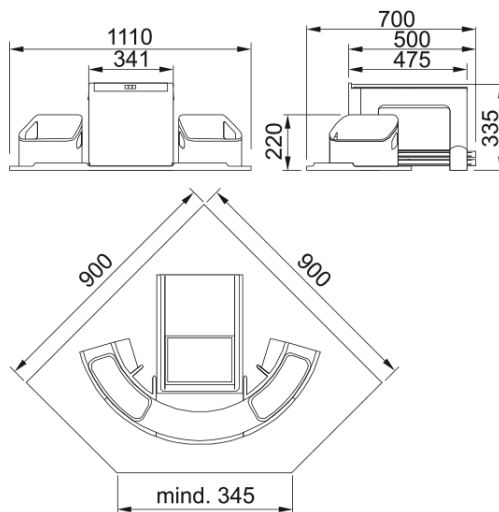

Sortownik Cube narożny | 134.0055.286

Dane techniczne

Informacje o produkcie

Typ produktu Zarządzanie odpadami

Instalacja

Min. szerokość podbudowy Narożny

Sposób montażu Na dnie szafki/szuflady

Cechy produktu

Liczba pojemników 2.0

Dane identyfikacyjne

Marka Franke

Rodzina produktów Maris

Linia Cube

Cechy i funkcje produktu

Konfiguracja pojemników 2 x 18l

Funkcje