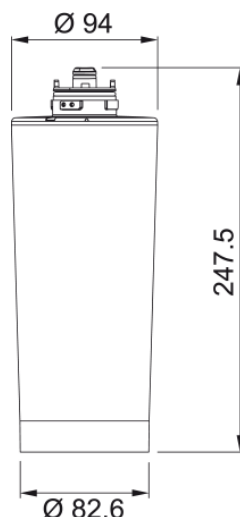

# Filtr wymienny Clear Water M | 133.0284.026

Filtr wymienny Clear Water M to wkład filtrujący przeznaczony do wymiany w zestawie startowym Clear Water M. Filtr zapewnia skuteczne filtrowanie wody, neutralizując nieprzyjemny zapach i poprawiając jej smak poprzez redukcję chloru, a także eliminując pestycydy, metale ciężkie i mikroplastik. Trzystopniowy proces filtracji dba o stabilną jakość wody do picia i gotowania, bez ingerencji w naturalnie występujące minerały. Wysoka wydajność filtra, sięgająca 4000 litrów, pozwala na długotrwałe i komfortowe korzystanie z filtrowanej wody na co dzień.